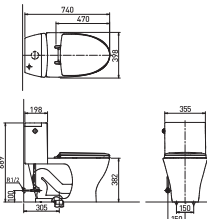

RWC606 C1210C
서양식 탱크 밀결형 사이편 변기 (6L)