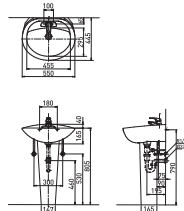

**RWL713A-1H** Ⓢ L1050A  
평면붙임 반매립형 사각 세면기 (6L, 비누받이有)

**RWL11** Ⓢ L610  
평면붙임 세면기 (11L)

**RWL023** Ⓢ L610  
평면붙임 세면기 (8L)

**RWL024** Ⓢ L610  
평면붙임 세면기 (6.5L)

**RWL4-1H** Ⓢ L620  
평면붙임 세면기 (5.2L)

**RWL211-1H** Ⓢ L610  
평면붙임 세면기 (5.6L)