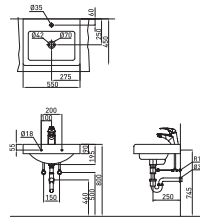

**RWL005-1H / RWL005** (3홀)  
L630 평면붙임 세면기 (6L)

**RWL171** L1050D  
화장대용 타원형 세면기 (5L)

**RWL1005**  
평면붙임 세면기 (6L)

**RWL015** L1050D  
화장대용 / 평면붙임 사각 세면기 (4.5L)

**RWL021-1H** L610  
평면붙임 세면기 (6L)

**RWLA026** L1050D  
화장대용 원형 세면기 (5.4L)