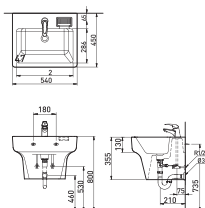

RWL701 ⊕ L620 페데스탈 일체형 사각 세면기 (6.5L, 비누받이 無)
RWL702 ⊕ L620 페데스탈 일체형 사각 세면기 (6.5L, 비누받이 有)