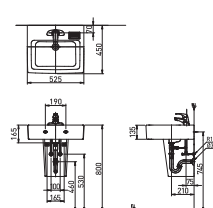

RWL710A-1H ⊕ L620 평면볼입 사각 세면기 (6L, 비누받이 無)
RWL711A-1H ⊕ L620 평면볼입 사각 세면기 (6L, 비누받이 有)