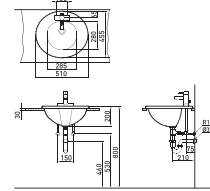

RWLU8 ☞ L1050B