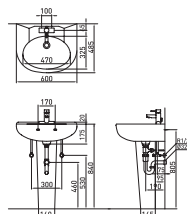

RWL203B Ⓢ L610
평면붙임 세면기 (4.3L)