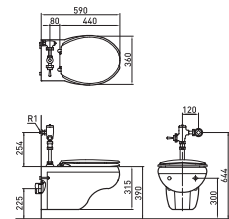

#### CC351E (전기식)

SMART FLUSH VALVE + 양변기 + 시트

※ 세척 밸브 커버가 제외된 제품임. 커버는 구매자가 현장 맞춤으로 제작 시공

**RWC224** C910C  
서양식 사이편 변기 (6L)

**RWC650** C910C  
서양식 사이편 변기 (6L)

**RWC651** C910C  
서양식 사이편 변기 (6L)

**RWC1610B** C1510B  
서양식 선박용 사이편 변기 (6L)