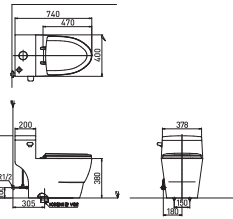

RWC504 C2020C
서양식 하이탱크 일체형 변기 (6L)