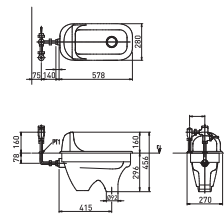

SMART 세척 양변기 모듈

① 스마트 후레쉬 밸브

수세 버튼 주위에 손을 가까이하면
자동으로 수세되는
SMART 물 내림 양변기
제품 이상 시 수동 수세 버튼을
눌러 세척 가능

② 세척 밸브 커버

후레쉬 밸브 장치 및 배관을
감싸는 커버
PVC 소재의 하이크로시 마감

CC350E (전기식)

SMART FLUSH VALVE + 세척 밸브 커버 + 양변기 + 시트

CC351E (전기식)

SMART FLUSH VALVE + 양변기 + 시트

※ 세척 밸브 커버가 제외된 제품임. 커버는 구매자가 현장 맞춤으로 제작 시공

OTHERS