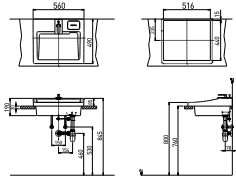

RWL423(1홀) / RWL423A(3홀)