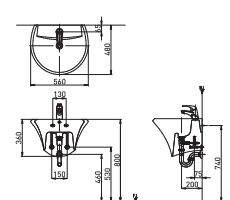

온수조절 다이얼을 원하는 온도에 맞춰놓고
언제나 원하는 온도의 물을 사용할 수 있습니다.

- ① 온도조절 다이얼
- ② 유량조절 다이얼
- ③ 토수구