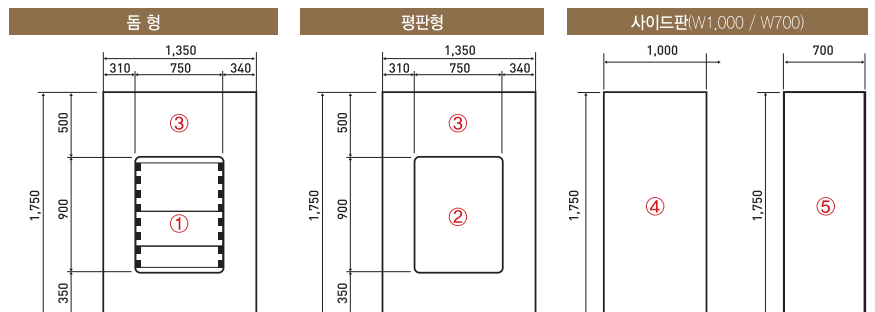

구분	품번	사이즈
점검구	① 돔형	YC006	W750mm×L900mm
	② 평판형	YC007	W750mm×L900mm
본체	③ 본체	YC008	W1,350mm×L1,750mm
사이드판	④ 1,000	YC009	W1,000mm×L1,750mm
	⑤ 700	YC010	W1,000mm×L1,750mm

SMC 천장재 시공도