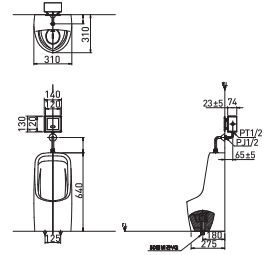

# KIDS

LOVELY PLEASURE

즐거운 욕실습관을 길러주는 사랑스러운 배려

**RWC229A-S** C760  
유아용 서양식 탱크 밀결형 양변기 (6L)

**RWL304B** C630  
유아용 평면볼임 세면기 (2.8L)

**RWU651** U332  
유아용 트랩 내장형 스톨소변기