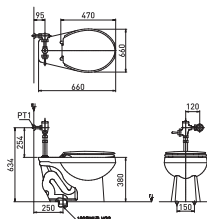

RWC650 C910C
서양식 사이편 변기 (6L)