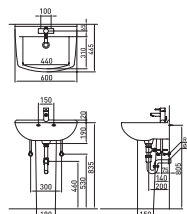

RWL133H-1H Ⓢ L610
평면붙임 세면기 (9L)