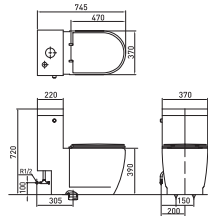

RWC501 C2020C
서양식 하이탱크 일체형 변기 (6L)