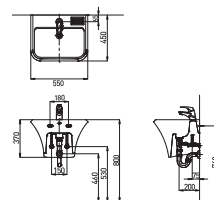

RWL703-1H ⊕ L610 페데스탈 일체형 사각 세면기 (6.5L, 비누받이 無)
RWL704-1H ⊕ L610 페데스탈 일체형 사각 세면기 (6.5L, 비누받이 有)