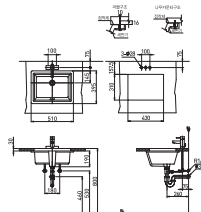

언더카운터 사각 세면기 (11L)

RWS7 / RWS7-1H ☞ S210