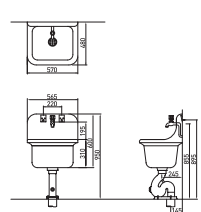

**RWLU2** ☞ L1050B

타원형 세면기-Under카운터 (7.7L)

NEW

**RWLU9** ☞ L1040

언더카운터 사각 세면기 (11L)

**RWS7 / RWS7-1H** ☞ S210

반이 달린 청소용 수채

NEW