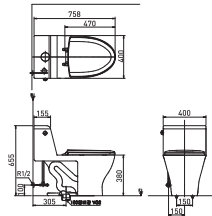

RWC502 C2020C
서양식 하이탱크 일체형 변기 (6L)