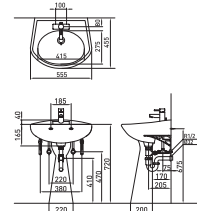

**RWL713A-1H** Ⓢ L1050A  
평면붙임 반매립형 사각 세면기 (6L, 비누받이有)

**RWL11** Ⓢ L610  
평면붙임 세면기 (11L)

**RWL023** Ⓢ L610  
평면붙임 세면기 (8L)

**RWL024** Ⓢ L610  
평면붙임 세면기 (6.5L)

**RWL4-1H** Ⓢ L620  
평면붙임 세면기 (5.2L)

**RWL211-1H** Ⓢ L610  
평면붙임 세면기 (5.6L)