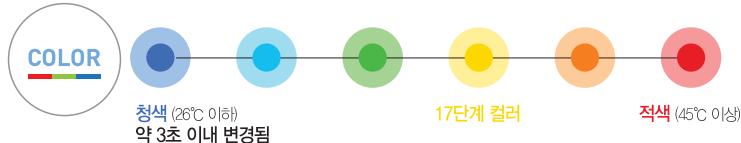

## LED FAUCET

디자인, 첨단을 넘어 감성으로

RLS310(전기식) RLS311(건전지식) LED 수전, RLS310-A LED 제외

샘물처럼 솟아 자연스럽게 흘러내리는 조화로운 곡선의 은은한 감성 디자인

수압 조절 카트리지가 내장으로 뛰어난 절수 효과 (일반 수전 대비 약 33% 절수 효과)

전면 커버 아크릴 코팅

건전지식 : AA Size 1.5V X 4개 (1일 100회, 15초 / 1회 사용시 약 1년 10개월 이상 사용 가능)  
전기식 : DC6V 어댑터 사용