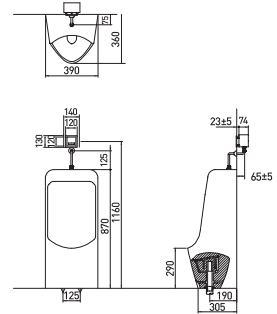

센서내장형 벽걸이 트랩 소변기

RWU100-B / 100-E U312

센서내장형 트랩 소변기

**RWU960-B / 960-E** U322  
센서내장형 트랩 소변기

**RWU709-B / 709-E** U410  
센서내장형 벽걸이 트랩 소변기

**RWU005** U332  
트랩 소변기

**RWU928** U322  
트랩 소변기

**RWU920-N** U320  
소변기 (트랩별도)