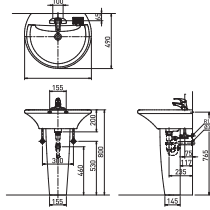

# WASH BASINS

NEW

**RWL753-1H** Ⓢ L630  
페데스탈 일체형 원형 세면기 (4L)

**RWL720A-1H** Ⓢ L610  
평면붙임 세면기 (6.5L, 비누받이無)

**RWL721A-1H** Ⓢ L610  
평면붙임 세면기 (6.5L, 비누받이有)

\*몸 페데스탈 RWP023 / 허프 페데스탈 RWP023-HB

**RWL712A-1H** Ⓢ L1050A  
평면붙임 반매립형 사각 세면기 (6L, 비누받이無)