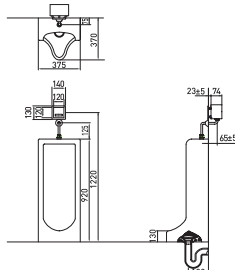

센서내장형 벽걸이 트랩 소변기

RWU100-B / 100-E U312

센서내장형 트랩 소변기

**RWU960-B / 960-E** U322  
센서내장형 트랩 소변기

**RWU709-B / 709-E** U410  
센서내장형 벽걸이 트랩 소변기

**RWU005** U332  
트랩 소변기

**RWU928** U322  
트랩 소변기

**RWU920-N** U320  
소변기 (트랩별도)