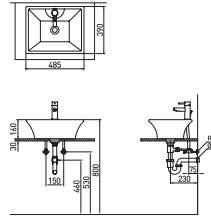

# WASH BASINS

NEW

**RWL716**

히든탑업 TOP 카운터형 세면기 (6.8L)

**RWL423(1홀) / RWL423A(3홀)**

☞ L1050C 사각 세면기-TOP 카운터 (6.5L)

**RWLA011A** ☞ L1050D

화장대용 사각 세면기 (6L)