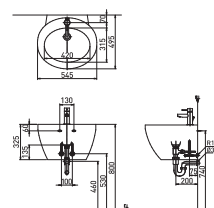

RWL034-1H ⊕ L620 페데스탈 일체형 원형 세면기 (6L)