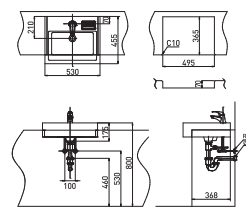

RWL713A-1H Ⓢ L1050A
평면붙임 반매립형 사각 세면기 (6L, 비누받이有)