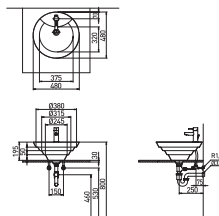

RWL001-1H L1050D
화장대용 원형 세면기 (5.6L)