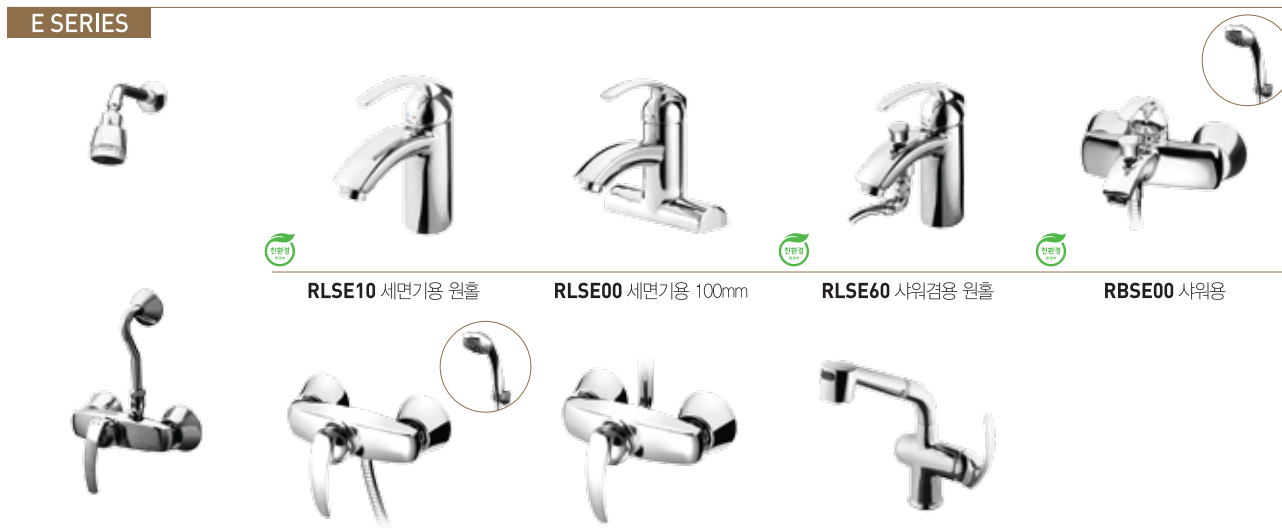

RLSU60 샤워겸용

A SERIES

RLSA10 세면기용 원홀

RBSA00 샤워용

RKSA20 싱크용 칩탈식

RK5220 자바라 (대블이)

RK5201 자바라 (벽블이)

E SERIES