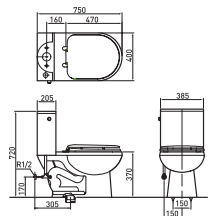

RWC601 C1210C
서양식 탱크 밀결형 사이편 변기 (6L)