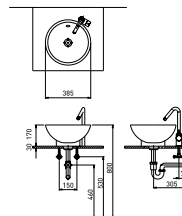

RWL408 L1050D
화장대용 원형 세면기 (4.5L)