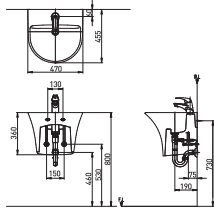

RWL720A-1H Ⓢ L610
평면붙임 세면기 (6.5L, 비누받이無)