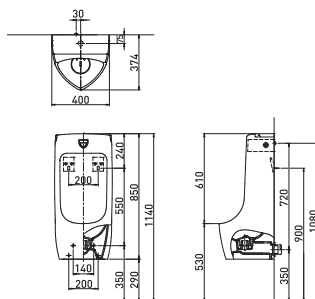

RWU102-B / 102-E U410

센서내장형 벽걸이 트랩 소변기