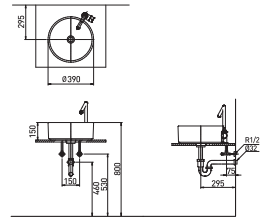

**RWL005-1H / RWL005** (3홀)  
L630 평면붙임 세면기 (6L)

**RWL171** L1050D  
화장대용 타원형 세면기 (5L)

**RWL1005**  
평면붙임 세면기 (6L)

**RWL015** L1050D  
화장대용 / 평면붙임 사각 세면기 (4.5L)

**RWL021-1H** L610  
평면붙임 세면기 (6L)

**RWLA026** L1050D  
화장대용 원형 세면기 (5.4L)