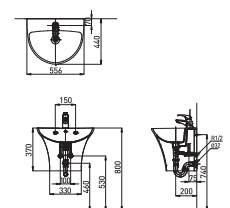

RWL750A ⊕ L610 페데스탈 일체형 원형 세면기 (6L)