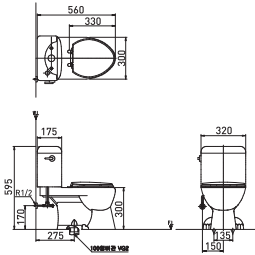

# KIDS

LOVELY PLEASURE

즐거운 욕실습관을 길러주는 사랑스러운 배려

**RWC229A-S** C760  
유아용 서양식 탱크 밀결형 양변기 (6L)

**RWL304B** C630  
유아용 평면볼임 세면기 (2.8L)

**RWU651** U332  
유아용 트랩 내장형 스톨소변기