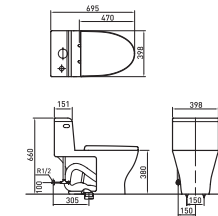

TOILETS

ONE PIECE

TWO PIECE