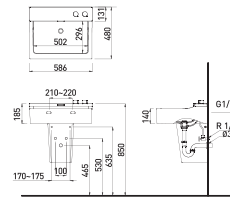

온수조절 다이얼을 원하는 온도에 맞춰놓고
언제나 원하는 온도의 물을 사용할 수 있습니다.

- ① 온도조절 다이얼
- ② 유량조절 다이얼
- ③ 토수구

RWL706
히든폼업 페데스탈 일체형 세면기 (6L)