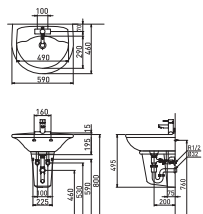

RWL247H-1H Ⓢ L610
평면붙임 세면기 (5.2L)