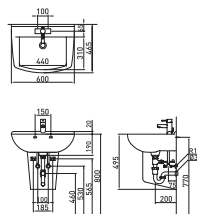

RWL133H-1H Ⓢ L610
평면붙임 세면기 (9L)