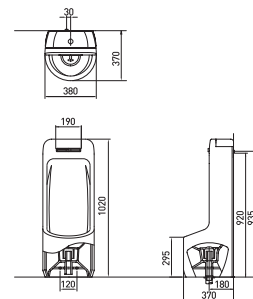

RWU100-B / 100-E U312

센서내장형 트랩 소변기