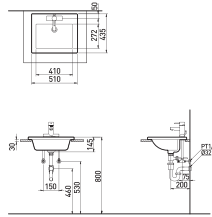

☞ L1050C 사각 세면기-TOP 카운터 (6.5L)

RWLA011A ☞ L1050D