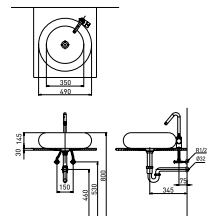

**RWLA027** L1050D  
화장대용 사각 세면기 (5.4L)

**RWL001-1H** L1050D  
화장대용 원형 세면기 (5.6L)

**RWL408** L1050D  
화장대용 원형 세면기 (4.5L)

**RWL7710** L1050D  
화장대용 원형 세면기 (3.3L)