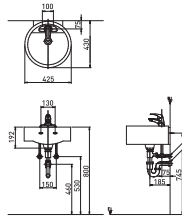

RWL005-1H / RWL005 (3홀)
L630 평면붙임 세면기 (6L)