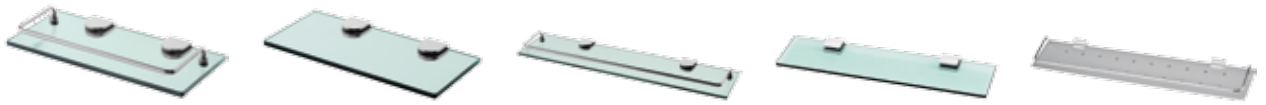

## ACCESSORIES

**RA369** 유리선반 (260mm)

**RA368** 유리선반 (260mm)

**RA366** 유리선반 (500mm)

**RA360 / RA360-B**  
유리선반 (500mm)  
**RA360-A** (600mm)

**RA361 / RA361-A**  
일자선반 (600mm, 알루미늄)

**RA363 / RA363-A**  
코너선반 (라운드 알루미늄)