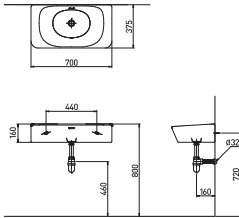

RWL1005
평면붙임 세면기 (6L)