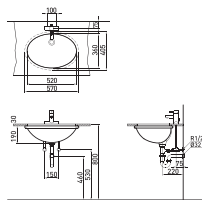

**RWLT1-1H(1홀) / RWLT1(3홀)**

☞ L1050C 타원형 세면기-TOP 카운터 (5.4L)

**RWLU8** ☞ L1050B

사각 세면기-Under카운터 (6L)

**RWLU1** ☞ L1050B

타원형 세면기-Under카운터 (7.7L)

**RWL409-1H(1홀) / RWL409(3홀)**

☞ L1040 원형 세면기 (6L)