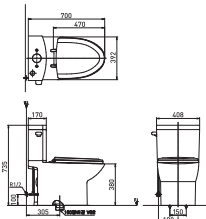

## TWO PIECE

**RWC213** C1210C  
서양식 탱크 밀결형 사이편 변기 (6L)

**RWC217** C1210C  
서양식 탱크 밀결형 사이편 변기 (6L)

**RWC601** C1210C  
서양식 탱크 밀결형 사이편 변기 (6L)

**RWC602** C1210C  
서양식 탱크 밀결형 사이편 변기 (6L)

**RWC603A** C1210C  
서양식 탱크 밀결형 사이편 변기 (6L)