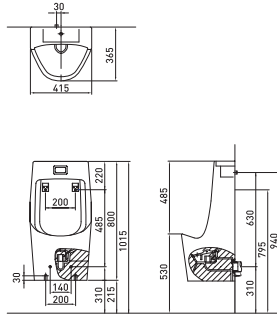

RWU005 U332
트랩 소변기