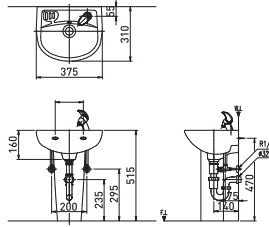

# KIDS

LOVELY PLEASURE

즐거운 욕실습관을 길러주는 사랑스러운 배려

**RWC229A-S** C760  
유아용 서양식 탱크 밀결형 양변기 (6L)

**RWL304B** C630  
유아용 평면볼임 세면기 (2.8L)

**RWU651** U332  
유아용 트랩 내장형 스톨소변기