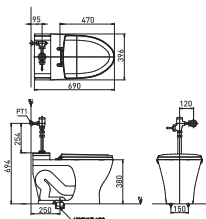

#### CC351E (전기식)

SMART FLUSH VALVE + 양변기 + 시트

※ 세척 밸브 커버가 제외된 제품임. 커버는 구매자가 현장 맞춤으로 제작 시공

**RWC224** C910C  
서양식 사이편 변기 (6L)

**RWC650** C910C  
서양식 사이편 변기 (6L)

**RWC651** C910C  
서양식 사이편 변기 (6L)

**RWC1610B** C1510B  
서양식 선박용 사이편 변기 (6L)