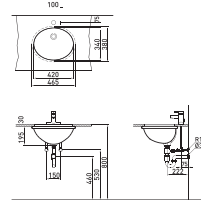

타원형 세면기-Under카운터 (7.7L)