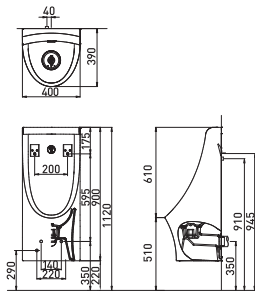

## 센서 내장형 벽걸이 트랩 소변기

RWU1003-B / 1003-E U410

상부 덮개가 없는 디자인 구조를 적용하여 더욱 심플하면서 고급스러운 라인 구현

센서와 스프레다 일체형

사용 환경(사용 시간, 사용 간격, 사용 횟수)에 따라 자동으로 수세되는 퍼지시스템 적용(절수 효과)

RWU101-B / 101-E U312

센서내장형 트랩 소변기

RWU102-B / 102-E U410