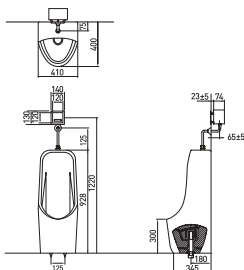

센서내장형 벽걸이 트랩 소변기

RWU100-B / 100-E U312

센서내장형 트랩 소변기

**RWU960-B / 960-E** U322  
센서내장형 트랩 소변기

**RWU709-B / 709-E** U410  
센서내장형 벽걸이 트랩 소변기

**RWU005** U332  
트랩 소변기

**RWU928** U322  
트랩 소변기

**RWU920-N** U320  
소변기 (트랩별도)