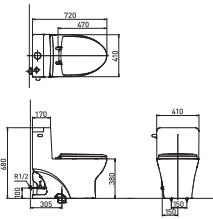

RWC505 C2020C
서양식 하이탱크 일체형 변기 (6L)