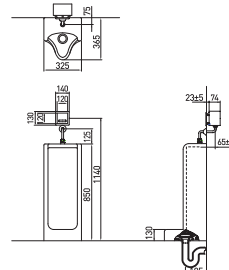

RWU708-N U410
벽걸이 소변기 (도기트랩)