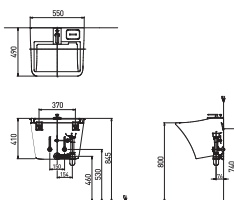

온수조절 다이얼을 원하는 온도에 맞춰놓고
언제나 원하는 온도의 물을 사용할 수 있습니다.

- ① 온도조절 다이얼
- ② 유량조절 다이얼
- ③ 토수구