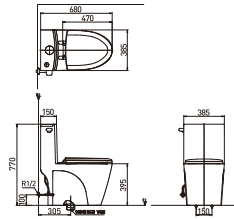

RWC1001A C2010C
서양식 로우탱크 일체형 변기 (6L)