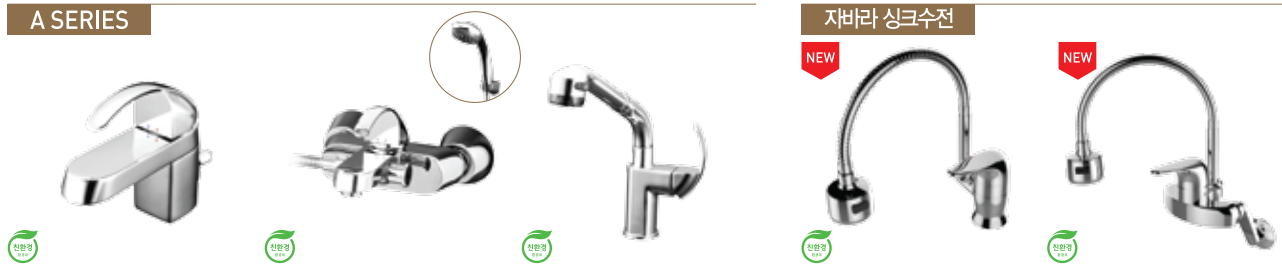

A SERIES

RLSA10 세면기용 원홀

RBSA00 샤워용

RKSA20 싱크용 칩탈식

RK5220 자바라 (대블이)

RK5201 자바라 (벽블이)