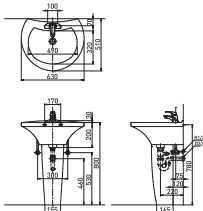

RWL023 Ⓢ L610
평면붙임 세면기 (8L)