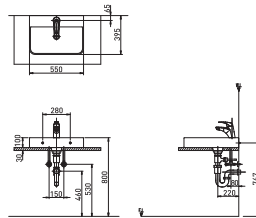

**RWL005-1H / RWL005** (3홀)  
L630 평면붙임 세면기 (6L)

**RWL171** L1050D  
화장대용 타원형 세면기 (5L)

**RWL1005**  
평면붙임 세면기 (6L)

**RWL015** L1050D  
화장대용 / 평면붙임 사각 세면기 (4.5L)

**RWL021-1H** L610  
평면붙임 세면기 (6L)

**RWLA026** L1050D  
화장대용 원형 세면기 (5.4L)