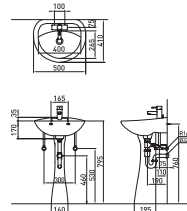

**RWL713A-1H** Ⓢ L1050A  
평면붙임 반매립형 사각 세면기 (6L, 비누받이有)

**RWL11** Ⓢ L610  
평면붙임 세면기 (11L)

**RWL023** Ⓢ L610  
평면붙임 세면기 (8L)

**RWL024** Ⓢ L610  
평면붙임 세면기 (6.5L)

**RWL4-1H** Ⓢ L620  
평면붙임 세면기 (5.2L)

**RWL211-1H** Ⓢ L610  
평면붙임 세면기 (5.6L)