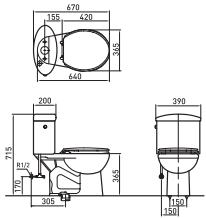

**RWC604** C1210C  
서양식 탱크 밀결형 사이편 변기 (6L)

**RWC605** C1210C  
서양식 탱크 밀결형 사이편 변기 (6L)

**RWC606** C1210C  
서양식 탱크 밀결형 사이편 변기 (6L)

**RWC208** C1210A  
서양식 탱크 밀결형 사이편 변기 (6L)

**RWC211 / 212**(버튼식) C1210C  
서양식 탱크 밀결형 사이편 변기 (6L)