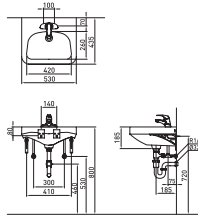

**RWL247H-1H** Ⓢ L610  
평면붙임 세면기 (5.2L)

**RWL203B** Ⓢ L610  
평면붙임 세면기 (4.3L)

**RWL133H-1H** Ⓢ L610  
평면붙임 세면기 (9L)

**RWL133H-1H** Ⓢ L610  
평면붙임 세면기 (9L)

**RWL2(corner)-1H** L920  
구석붙임 세면기 (1.4L)

**RWL220** L620  
평면붙임 세면기 (8.7L)