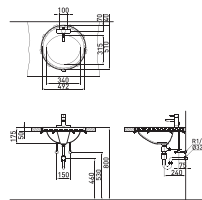

**RWLT1-1H(1홀) / RWLT1(3홀)**

☞ L1050C 타원형 세면기-TOP 카운터 (5.4L)

**RWLU8** ☞ L1050B

사각 세면기-Under카운터 (6L)

**RWLU1** ☞ L1050B

타원형 세면기-Under카운터 (7.7L)

**RWL409-1H(1홀) / RWL409(3홀)**

☞ L1040 원형 세면기 (6L)