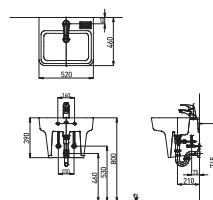

RWL708 ⊕ L620 페데스탈 일체형 세면기 (6L, 비누받이 無)
RWL709 ⊕ L620 페데스탈 일체형 세면기 (6L, 비누받이 有)