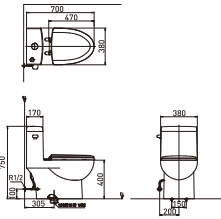

RWC506 C2020C
서양식 하이탱크 일체형 변기 (6L)