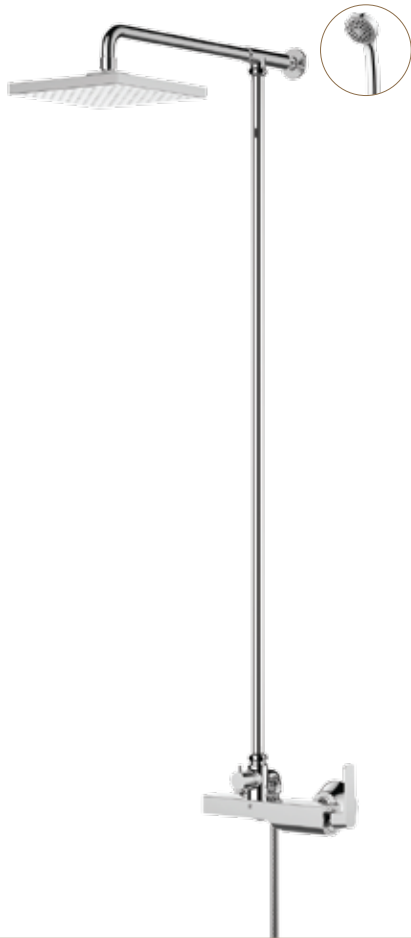

# SHELF+SHOWER

편리하고 깔끔한 나만의 샤워 공간을 연출합니다.

**RBS791S**

선반샤워 (RBS791+92542W)  
하부 선반 뭉치 포함

SHELF+SHOWER

NEW

RBS781 선반샤워 (수건걸이有)  
RBS780 선반샤워 (수건걸이無)

RBS790 선반샤워

RBS770 선반샤워 (스파우트)

RBS771 선반샤워

RBS772 선반샤워

CONCEALED SHOWERS

RBSQ50 (높낮이 고정식)

RBSQ51 (높낮이 조절식)

RBS450-MC

RBS450