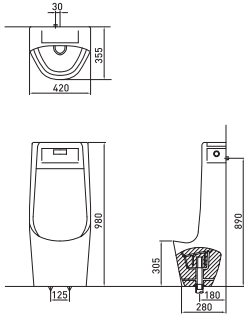

센서내장형 벽걸이 트랩 소변기

RWU100-B / 100-E U312

센서내장형 트랩 소변기

**RWU960-B / 960-E** U322  
센서내장형 트랩 소변기

**RWU709-B / 709-E** U410  
센서내장형 벽걸이 트랩 소변기

**RWU005** U332  
트랩 소변기

**RWU928** U322  
트랩 소변기

**RWU920-N** U320  
소변기 (트랩별도)