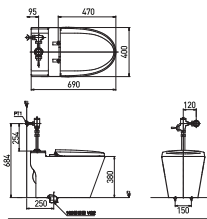

#### CC351E (전기식)

SMART FLUSH VALVE + 양변기 + 시트

※ 세척 밸브 커버가 제외된 제품임. 커버는 구매자가 현장 맞춤으로 제작 시공

**RWC224** C910C  
서양식 사이편 변기 (6L)

**RWC650** C910C  
서양식 사이편 변기 (6L)

**RWC651** C910C  
서양식 사이편 변기 (6L)

**RWC1610B** C1510B  
서양식 선박용 사이편 변기 (6L)