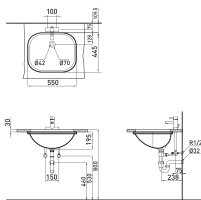

사각 세면기-Under카운터 (6L)

RWLU1 ☞ L1050B