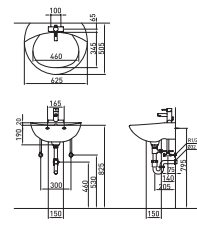

WASH BASINS

NEW

*몸 페데스탈 RWP023 / 허프 페데스탈 RWP023-HB