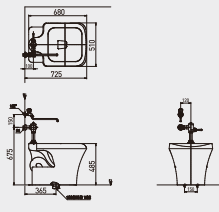

RFV121-B2L300
모듈림꼭지