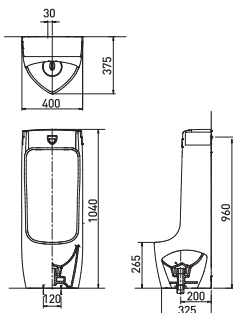

## 센서 내장형 벽걸이 트랩 소변기

RWU1003-B / 1003-E U410

상부 덮개가 없는 디자인 구조를 적용하여 더욱 심플하면서 고급스러운 라인 구현

센서와 스프레다 일체형

사용 환경(사용 시간, 사용 간격, 사용 횟수)에 따라 자동으로 수세되는 퍼지시스템 적용(절수 효과)

RWU101-B / 101-E U312

센서내장형 트랩 소변기

RWU102-B / 102-E U410