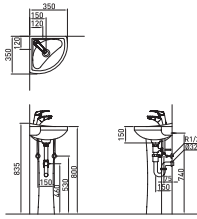

**RWL247H-1H** Ⓢ L610  
평면붙임 세면기 (5.2L)

**RWL203B** Ⓢ L610  
평면붙임 세면기 (4.3L)

**RWL133H-1H** Ⓢ L610  
평면붙임 세면기 (9L)

**RWL133H-1H** Ⓢ L610  
평면붙임 세면기 (9L)

**RWL2(corner)-1H** L920  
구석붙임 세면기 (1.4L)

**RWL220** L620  
평면붙임 세면기 (8.7L)