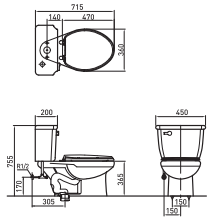

**RWC604** C1210C  
서양식 탱크 밀결형 사이편 변기 (6L)

**RWC605** C1210C  
서양식 탱크 밀결형 사이편 변기 (6L)

**RWC606** C1210C  
서양식 탱크 밀결형 사이편 변기 (6L)

**RWC208** C1210A  
서양식 탱크 밀결형 사이편 변기 (6L)

**RWC211 / 212**(버튼식) C1210C  
서양식 탱크 밀결형 사이편 변기 (6L)