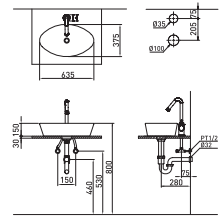

RWL171 L1050D
화장대용 타원형 세면기 (5L)