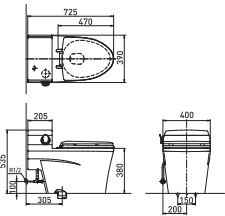

RWC161-S C2020C
서양식 하이탱크 일체형 변기 (6L)