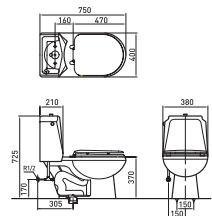

RWC217 C1210C
서양식 탱크 밀결형 사이편 변기 (6L)