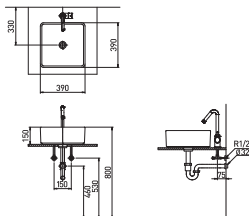

RWLA027 L1050D
화장대용 사각 세면기 (5.4L)